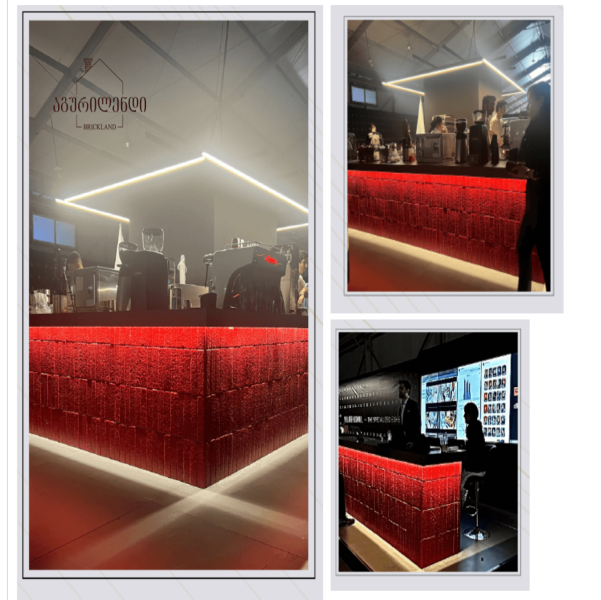

საქართველო, თბილისი, წერეთლის
140
+995 591 08 21 21
contact@aguriland.ge

ხელნაკეთი მოჭიქული აგური

ფერი:
ჭიქური

კატეგორია:
მოჭიქული აგურები პრემიუმ ხაზი

სიგრძე სმ:

-

სიმაღლე სმ:

-